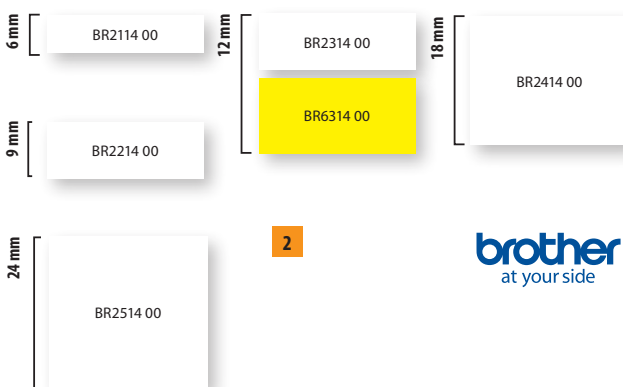

Laminované pásky Brother s patentovaným systémom tlače

Laminované TZe pásky Brother pozostávajú zo šiestich vrstiev. Ich zložením vznikajú tenké a zároveň veľmi pevné pásky. Text tvorený termotransferovým prenosom je tlačný na vnútornú stranu laminovacej fólie. Technológia obloženia dvomi vrstvami polyesterovej fólie robí pásku prakticky nezničiteľnou.

Kazetové pásky TZe laminované

Laminované pásky TZe sú vhodné do všetkých tlačiarň štítkov Brother. Odolávajú teplotám od -50 do +300 °C, sú odolné voči slnečnému žiareniu, vlhkosti, mechanickému poškrabaniu, prachu a iným nečistotám a olejovým kvapalinám. Dĺžka pásky 8 m. Väčšie balenie 25 ks.

Obj. kód	Typ pásky	Farba pásky	Farba písma	Šírka v mm	Cena €
BR2112 00	TZe-211	biela	čierna	6	11,50
BR6112 00	TZe-611	žltá	čierna	6	11,50
BR2212 00	TZe-221	biela	čierna	9	13,-
BR6212 00	TZe-621	žltá	čierna	9	13,-
BR1212 00	TZe-121	priehľadná	čierna	9	11,50
BR5212 00	TZe-521	modrá	čierna	9	13,-
BR4212 00	TZe-421	červená	čierna	9	13,-
BR7212 00	TZe-721	zelená	čierna	9	13,-
BR3252 00	TZe-325	čierna	biela	9	16,40
BR2312 00	TZe-231	biela	čierna	12	14,30
BR6312 00	TZe-631	žltá	čierna	12	14,30
BR1312 00	TZe-131	priehľadná	čierna	12	13,-
BR4312 00	TZe-431	červená	čierna	12	14,90
BR5312 00	TZe-531	modrá	čierna	12	14,90
BR3352 00	TZe-335	čierna	biela	12	17,90
BR2412 00	TZe-241	biela	čierna	18	17,90
BR6412 00	TZe-641	žltá	čierna	18	17,90
BR3452 00	TZe-345	čierna	biela	18	20,80
BR1412 00	TZe-141	priehľadná	čierna	18	17,20
BR2512 00	TZe-251	biela	čierna	24	20,-
BR6512 00	TZe-651	žltá	čierna	24	20,-
BR2612 00	TZe-261	biela	čierna	36	26,70

Pásky s mimoriadne silnou príľnavosťou

Pásky vhodné najmä na nerovné povrchy a polypropylén. V porovnaní s obvyčajnou páskou sú o 35 % silnejšie na nehrdzavejúcej oceli a o 300 % silnejšie na polypropyléne. V priemere sú o 50 % silnejšie. Dĺžka pásky 8 m. Väčšie balenie 25 ks.