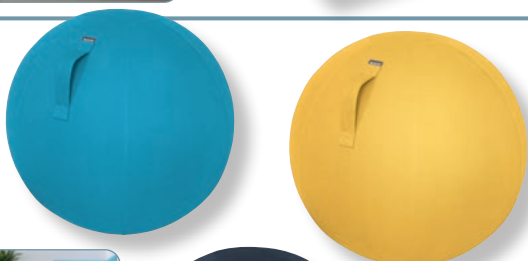

LEITZ®

Opierka na nohy Leitz COSY

Opierka na nohy Leitz Ergo Cosy vám pomôže vytvoriť pohodlné a aktívne (nielen) pracovné miesto. Je navrhnutá tak, aby udržiavala vaše chodidlá a nohy uvoľnené, podporuje zdravé držanie tela, pomáha zlepšiť krvný obeh a výrazne znižuje nepohodlie a stuhnutosť ramien a chrbta. Je ideálna ako opierka chodidiel alebo podpora kolien pri ležaní, možno ju prevrátiť a použiť ako hojdačiu podložku členkov. Vďaka mäkkému čalúneniu a látkovému poťahu je ideálna aj do domácej kancelárie, na sedenie v ponožkách alebo naboso.

4

5

Fitlopta na sedenie Leitz COSY

Fitlopta Leitz Cosy posilňuje chrbtové svaly a svaly stredného tela, zlepšuje držanie tela a pomáha predchádzať bolestiam chrbta. Ideálna na zdravé sedenie, aby ste boli aktívni v práci, a zároveň perfektná ako pomôcka na jogu alebo na precvičenie chrbta, fyzioterapiu a cvičenie s loptou v posilňovni. Rýchlo a ľahko sa nafukuje, dodáva sa s ručnou pumpou, s dvomi uzávermi, má odolnú rukoväť, ktorá uľahčuje prenášanie z miestnosti do miestnosti.

LEITZ®

6

Ergonomická stolička Leitz COSY Ergo

Ergonomická stolička Leitz Ergo umožňuje flexibilný pohyb medzi sedením a státím pri práci, podporuje pohyb svalov, zlepšuje držanie tela a zvyšuje hladinu energie. Má zaoblenú základňu, ktorá podporuje aktívny pohyb otáčaním a hojdaním. Pri práci zároveň posilňujete chrbtové svaly. Výšku možno ľahko nastaviť v rozmedzí 45–79 cm, stolička zostáva pevná a stabilná v akejkoľvek výške. Stolička je pohodlná a praktická, má sedadlo z priedušnej 3D peny potiahnuté vzdušnou sieťovinou a protišmykovú základňu, ktorá nepoškodí podlahu.