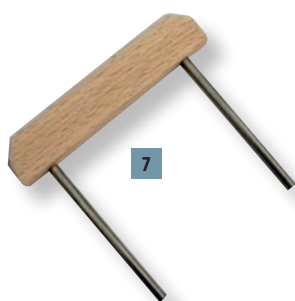

1

Zberný box EMBA 4P

Box na uskladnenie 4 zakladačov so šírkou chrbta 7,5–8 cm. Vyrobený z kvalitnej trojvrstvovej vlnitej lepenky H/H so zelenou potlačou. Konštrukcia boxu je spevnená zosilnením bočných stien. Umožňuje uloženie 4 skupinových boxov na seba, čím nahrádza kovový regál na miestach, kde ho z priestorového hľadiska nie je vhodné umiestniť.

Obj. kód	Názov	Rozmery š × v × h	Cena €
1 EC1400 01	Zberný box EMBA 4P	325 × 295 × 325 mm	7,99

2

Archivačná krabica EMBA

Krabica pre náročnú archiváciu – obal na odovzdanie dokumentov so znakom „A“ do Štátneho archívu. Vyrobená z hladkej archívnej lepenky.

Obj. kód	Názov	Rozmery š × v × h	Cena €
2 EC3500 00	Archivačná krabica EMBA TYP II/350	110 × 350 × 260 mm	4,29
EC1300 00	Archivačná krabica EMBA TYP II/130	130 × 350 × 260 mm	4,49
EC3900 00	Archivačná krabica EMBA TYP II/390	180 × 390 × 290 mm	4,49
EC4100 00	Archivačná krabica EMBA TYP II/410	110 × 410 × 260 mm	4,29
EC3300 00	Archivačná krabica EMBA TYP II/330	110 × 410 × 330 mm	4,49
EC4500 00	Archivačná krabica EMBA TYP II/450	110 × 450 × 320 mm	4,49
EC5050 00	Archivačná krabica EMBA TYP II/505	110 × 505 × 340 mm	4,49

3

4

5

Úložné boxy EMBA

Úložné boxy vyrobené s výklopným vrchnákom z hnedej vlnitej lepenky so zelenou potlačou. TYP UB1 je určený na uloženie voľne vložených spisov formátu A4, TYP UB2 je určený na uloženie 4 ks zakladačov šírky chrbta 8 cm alebo archivačných boxov EMBA TYP I/75 mm z hladkej lepenky. TYP UB3 slúži na ukladanie a archiváciu 5 zakladačov šírky 8 cm alebo archivačných boxov TYP I/75 z hladkej lepenky alebo voľne uložených spisov formátu A3.

Obj. kód	Názov	Rozmery š × v × d	Cena €
3 EC1000 01	Úložný box EMBA 1. H/H TYP UB1	330 × 240 × 300 mm	6,49
4 EC2000 00	Úložný box EMBA 2. H/H TYP UB2	330 × 295 × 300 mm	6,49
5 EC3000 00	Úložný box EMBA 3. H/H TYP UB3	425 × 300 × 300 mm	7,49

6