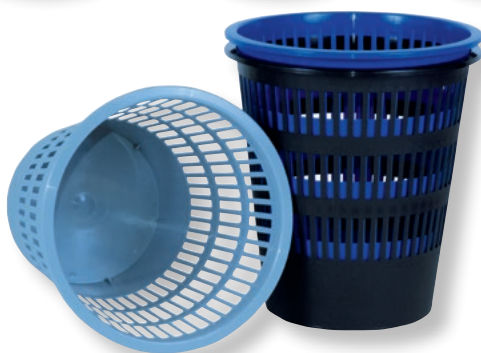

helit

Kôš na papier Helit Economy 13 ℓ

Priehľadný kôš na papier Helit Economy vybavený obrubou na uchytenie. Priemer nádoby 28 cm, výška 30 cm. Objem 13 litrov.

2	Obj. kód	Názov	Objem	Farba	Cena €
	HE3602 10	Kôš Economy	13 ℓ	priesvitná biela	6,49

helit

Kôš na separovaný odpad DUO 29 ℓ

Plastový kôš s možnosťou triedenia papierového odpadu od iného, napr. mokrého odpadu, uzavretého vekom. Objem koša na papier 20 ℓ, objem vložky 9 ℓ, výška 350 mm. Farba koša čierna.

6	Obj. kód	Názov	Objem	Farba	Cena €
	HE2401 29	Kôš Helit z polypropylénu	25 ℓ	čierna	59,49
	HE2401 28	Kôš Helit z polypropylénu	25 ℓ	svetlosivá	59,49
	HE2401 23	Kôš Helit z polypropylénu	25 ℓ	modrá	59,49

helit

6

7

8

Kôš na papier rebrovaný 12 ℓ

Plastový kôš na papier. Výška nádoby 29,5 cm, priemer 27,5 cm. Objem 12 litrov.

9	Obj. kód	Názov	Objem	Farba	Cena €
	D03071 01	Kôš na papier rebrovaný	12 ℓ	čierna	2,59
	D03071 10	Kôš na papier rebrovaný	12 ℓ	modrá	2,59
	D03071 13	Kôš na papier rebrovaný	12 ℓ	sivá	2,59