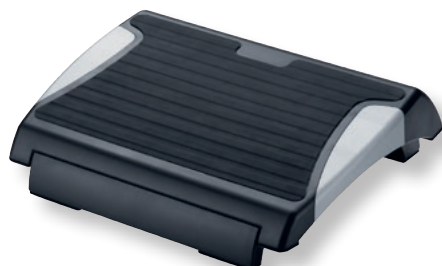

Opierky na nohy Q-CONNECT

5

Opierka z robustného ABS plastu. Farba antracitová.

Obj. kód	Názov	Rozmery	Cena €
5 QC0200 76	Opierka na nohy Q-CONNECT	400 × 70 × 350 mm	65,99