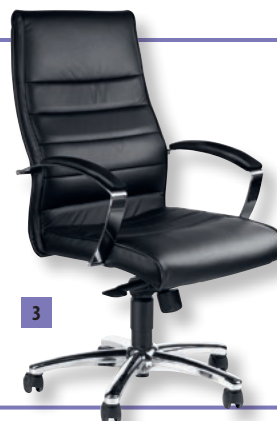

3

Kancelárske kreslo Lei

3 roky záruka

nosnosť
130 kg