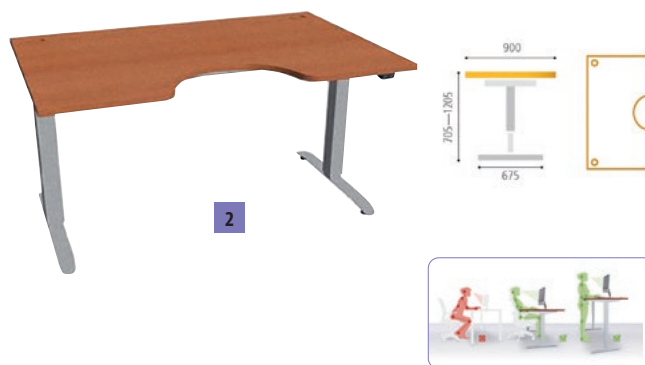

Nastavitelné kancelárske stoly Motion

Pracovné stoly MOTION vám umožňujú pri práci zmenu polohy tela a to striedanie práce v sede a stojí. Sú elektricky výškovo nastaviteľné. Zdvíhací mechanizmus stolov Motion vám umožňuje nastavenie správnej výšky pracovnej dosky s ohľadom na vašu výšku, čo je dôležité pre správne sedenie. Výška stolov je plynule nastaviteľná pomocou jednoduchého ovládania. Stoly majú elektrický pohon s tichým chodom. Stolová doska je L DTD, hrúbky 25 mm, olepená 2 mm ABS hranou. Ku stolom Motion môžete vyberať kancelárske skrine, kontajnery a doplnky z ponuky kancelárskeho nábytku HOBIS. Stoly Motion nájdete využitie, spolu s ostatnými radmi kancelárskeho nábytku HOBIS, vo všetkých kancelárskych priestoroch. Stoly sú dodávané demontované, súčasťou každého balenia je tiež prehľadný návod na montáž.

1 Z = základný ovládač
P = ovládač s pamäťou obľúbených polôh

Nastavitelné kancelárske stoly Motion Ergo

Pracovná doska Motion Ergo je ergonomicky tvarovaná.

Obj. kód	Názov	Rozmery (š × v × h)	Dekor	Cena €
ON9120 52	Pracovný stôl Motion Ergo Z	120,0 × 70,5 – 120,5 × 90,0	čerešňa	728,50
ON9140 52	Pracovný stôl Motion Ergo Z	140,0 × 70,5 – 120,5 × 90,0	čerešňa	746,80
ON9160 52	Pracovný stôl Motion Ergo Z	160,0 × 70,5 – 120,5 × 90,0	čerešňa	765,50
ON9180 52	Pracovný stôl Motion Ergo Z	180,0 × 70,5 – 120,5 × 90,0	čerešňa	783,80
ON9121 52	Pracovný stôl Motion Ergo P	120,0 × 70,5 – 120,5 × 90,0	čerešňa	821,-
ON9141 52	Pracovný stôl Motion Ergo P	140,0 × 70,5 – 120,5 × 90,0	čerešňa	839,30
ON9161 52	Pracovný stôl Motion Ergo P	160,0 × 70,5 – 120,5 × 90,0	čerešňa	858,-
ON9181 52	Pracovný stôl Motion Ergo P	180,0 × 70,5 – 120,5 × 90,0	čerešňa	876,30