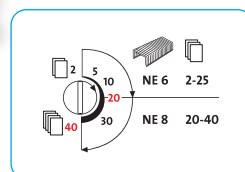

CE

Novus B 90EL

Elektrická zošívачka v modernom dizajne na použitie v kanceláriách. Napájanie z elektrickej siete 230 V/50 Hz. Zásobník spiniek s plastovým osadením a dvojítm vedením. Kapacita náplne 210 spiniek ozn. NE 6. Hĺbka zošívania 1 cm. Hmotnosť 650 g.

Obj. kód	Názov	Farba	Kapacita	Spinky	Cena €
4 N02400 87	Novus B 90EL	sivá	20 listov	NE 6	119,-

NOVUS®