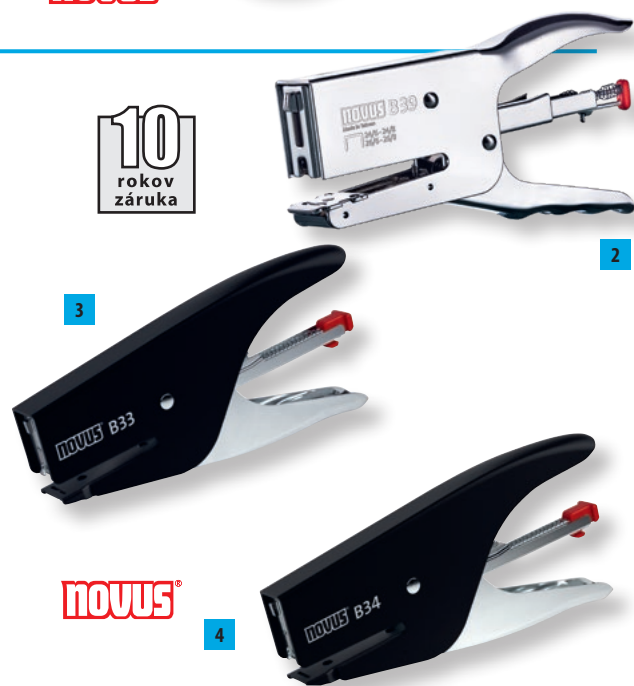

German Engineering by Novus

NOVUS®

Kliešťové zošivačky Novus

Kovová pochrómovaná kliešťová zošivačka, resp. kliešťové zošivačky s čiernym plastovým telom a chrómovou úpravou. Záruka 10 rokov.

Obj. kód	Názov	Hĺbka/kapacita zošívania	Spinky	Cena €
2 N02100 94	Novus B 39	5,5 cm/50 listov	24/6-8, 26/6-8	20,99
3 N02100 93	Novus B 33	4 cm/15 listov	8/4	13,49
4 N02100 92	Novus B 34	4 cm/15 listov	7/45	13,49

German Engineering by Novus

NOVUS®

Novus B 8FC

Stolová zošivačka z kolekcie Harmony s vlastnosťou plochého zošívania. Zošívanie so zníženým úsilím, ktoré vyžaduje o 70 % menšiu silu ako u bežnej zošivačky pri danej kapacite súčasne zošívajúcich listov. Výmena spiniiek pri striedavom zošívaní veľkého a malého počtu listov nie je nutná – systém „bypass“ umožní použitie iba jednej veľkosti spiniiek tým, že spinku ohne do bokov. Vrchný diel z plastu, kovový zásobník s dvojitým vedením spiniiek. Kapacita náplne 150 spiniiek 24/8 alebo 200 spiniiek 26/8. Hĺbka zošívania 6,5 cm. Hmotnosť 680 g.

Obj. kód	Názov	Farba	Kapacita	Spinky	Cena €
5 N02016 73	Novus B 8FC	čierna	50 listov	24/8, 26/8	53,49

NOVUS®

German Engineering by Novus

Novus B 5FC

Celokovová zošivačka najvyššej triedy s veľkou kapacitou súčasne zošívajúcich listov a systémom Flat-Clinch, ktorý umožňuje superľahké zošívanie. Plastový vrchný diel, dvojité vedenie spiniiek. Kapacita náplne 150 spiniiek 24/6-8 alebo 200 spiniiek 26/6-8. Hĺbka zošívania 9 cm. Hmotnosť 335 g. Záruka 25 rokov.