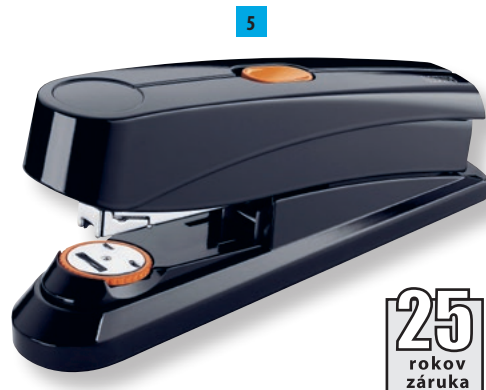

German Engineering by Novus

NOVUS®

Kliešťové zošivačky Novus

Kovová pochrómovaná kliešťová zošivačka, resp. kliešťové zošivačky s čiernym plastovým telom a chrómovou úpravou. Záruka 10 rokov.

Obj. kód	Názov	Hĺbka/kapacita zošívania	Spinky	Cena €
2 N02100 94	Novus B 39	5,5 cm/50 listov	24/6-8, 26/6-8	20,99
3 N02100 93	Novus B 33	4 cm/15 listov	8/4	13,49
4 N02100 92	Novus B 34	4 cm/15 listov	7/45	13,49

German Engineering by Novus

NOVUS®

Novus B 8FC

Stolová zošivačka z kolekcie Harmony s vlastnosťou plochého zošívania. Zošívanie so zníženým úsilím, ktoré vyžaduje o 70 % menšiu silu ako u bežnej zošivačky pri danej kapacite súčasne zošívajúcich listov. Výmena spiniiek pri striedavom zošívaní veľkého a malého počtu listov nie je nutná – systém „bypass“ umožní použitie iba jednej veľkosti spiniiek tým, že spinku ohne do bokov. Vrchný diel z plastu, kovový zásobník s dvojitým vedením spiniiek. Kapacita náplne 150 spiniiek 24/8 alebo 200 spiniiek 26/8. Hĺbka zošívania 6,5 cm. Hmotnosť 680 g.

Obj. kód	Názov	Farba	Kapacita	Spinky	Cena €
5 N02016 73	Novus B 8FC	čierna	50 listov	24/8, 26/8	53,49

NOVUS®

German Engineering by Novus

Novus B 5FC

Celokovová zošivačka najvyššej triedy s veľkou kapacitou súčasne zošívajúcich listov a systémom Flat-Clinch, ktorý umožňuje superľahké zošívanie. Plastový vrchný diel, dvojité vedenie spiniiek. Kapacita náplne 150 spiniiek 24/6-8 alebo 200 spiniiek 26/6-8. Hĺbka zošívania 9 cm. Hmotnosť 335 g. Záruka 25 rokov.