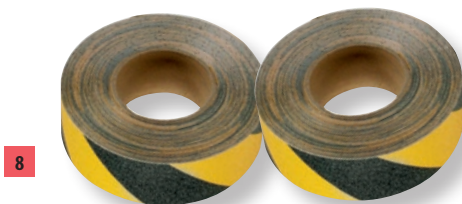

Maskovacie krepové pásky tesa STANDARD

Multifunkčná maskovacia páska na maľovanie presných okrajov bez zašpinenia a na všetky druhy rekonštrukčných prác.

Obj. kód	Názov	Rozmery	Cena €	
1	Obj. kód	Názov	Rozmery	Cena €
TE0050 85	Maskovacia krepová páska tesa STANDARD	19 mm × 50 m	3,79	
TE0050 86	Maskovacia krepová páska tesa STANDARD	25 mm × 50 m	3,29	
TE0050 87	Maskovacia krepová páska tesa STANDARD	30 mm × 50 m	5,49	
TE0050 89	Maskovacia krepová páska tesa STANDARD	50 mm × 50 m	7,29	

Maskovacie krepové lepiace pásky

Krycia papierová lepiaca páska využiteľná pri maľovaní a lakovaní. Odolná voči vlhkosti, veľmi jednoducho sa strháva a po odlepení nezanecháva stopy po lepidle.

Obj. kód	Názov	Rozmery	Cena €	
2	LP6761 90	Maskovacia krepová lepiaca páska	19 mm × 50 m	1,19
3	LP6763 00	Maskovacia krepová lepiaca páska	30 mm × 50 m	1,79
4	LP6765 00	Maskovacia krepová lepiaca páska	48 mm × 50 m	2,79
4	LP6767 50	Maskovacia krepová lepiaca páska	75 mm × 50 m	4,79

Protišmyková páska tesa

Protišmyková páska tesa® je účinným prostriedkom na prevenciu pádov na kritických miestach, ako sú schodové rohožky, rampy, klzké podlahy alebo paluby. Táto páska nielenže zaisťuje veľmi silnú príľnavosť, je tiež odolná voči UV žiareniu a vode, extrémnym teplotám a čistiacim prostriedkom. Pásku stačí jednoducho odstrihnúť alebo odtrhnúť rukou na požadovanú dĺžku. Bezpečne sa prilepí k akémukoľvek klzkému povrchu zbavenému nečistôt, oleja a mastnoty.

Obj. kód	Názov	Farba	Rozmery	Cena €	
5	TE5558 70	Protišmyková páska tesa	transparentná	25 mm × 5 m	13,99
6	TE5558 72	Protišmyková páska tesa	čierna	25 mm × 5 m	13,99
7	TE5558 73	Protišmyková páska tesa	fluorescenčná	25 mm × 5 m	17,99

Protišmyková páska