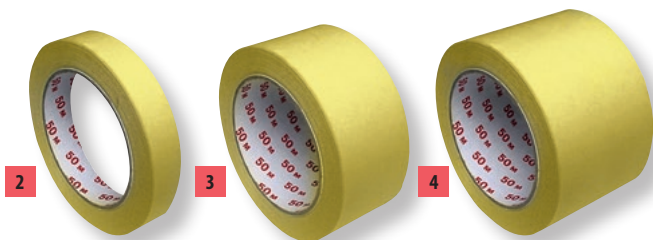

Maskovacie krepové pásky tesa STANDARD

Multifunkčná maskovacia páska na maľovanie presných okrajov bez zašpinenia a na všetky druhy rekonštrukčných prác.

Obj. kód	Názov	Rozmery	Cena €	
1	Obj. kód	Názov	Rozmery	Cena €
TE0050 85	Maskovacia krepová páska tesa STANDARD	19 mm × 50 m	3,79	
TE0050 86	Maskovacia krepová páska tesa STANDARD	25 mm × 50 m	3,29	
TE0050 87	Maskovacia krepová páska tesa STANDARD	30 mm × 50 m	5,49	
TE0050 89	Maskovacia krepová páska tesa STANDARD	50 mm × 50 m	7,29	

Maskovacie krepové lepiace pásky

Krycia papierová lepiaca páska využiteľná pri maľovaní a lakovaní. Odolná voči vlhkosti, veľmi jednoducho sa strháva a po odlepení nezanecháva stopy po lepidle.

Obj. kód	Názov	Rozmery	Cena €	
2	LP6761 90	Maskovacia krepová lepiaca páska	19 mm × 50 m	1,19
3	LP6763 00	Maskovacia krepová lepiaca páska	30 mm × 50 m	1,79
4	LP6765 00	Maskovacia krepová lepiaca páska	48 mm × 50 m	2,79
4	LP6767 50	Maskovacia krepová lepiaca páska	75 mm × 50 m	4,79

Protišmyková páska tesa

Protišmyková páska tesa® je účinným prostriedkom na prevenciu pádov na kritických miestach, ako sú schodové rohožky, rampy, klzké podlahy alebo paluby. Táto páska nielenže zaisťuje veľmi silnú príľnavosť, je tiež odolná voči UV žiareniu a vode, extrémnym teplotám a čistiacim prostriedkom. Pásku stačí jednoducho odstrihnúť alebo odtrhnúť rukou na požadovanú dĺžku. Bezpečne sa prilepí k akémukoľvek klzkému povrchu zbavenému nečistôt, oleja a mastnoty.

Obj. kód	Názov	Farba	Rozmery	Cena €	
8	EC0000 02	Protišmyková páska	čierno-žltá	50 mm × 18,3 m	72,99

Výstražná páska tesa® Signal nelepivá

Nelepivá páska s obojstrannou potlačou na vyznačovanie dočasných prekážok. Odolná voči UV žiareniu 3 mesiace.