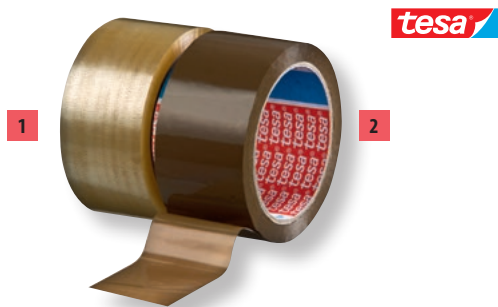

Baliace pásy tesa® ŠTANDARD

Samolepiace pásy s 25 µm PP nosičom a s lepidlom zo syntetického kaučuku na manuálne a automatické uzatváranie ľahkých a stredne ťažkých kartónov. Vhodné na používanie vo všetkých ručných odvíjačoch značky tesa®. Vyznačujú sa hlučným odvíjaním.

Obj. kód	Názov	Farba	Rozmery	Cena €
1	Baliaca páska tesa® ŠTANDARD	priehľadná	48 mm × 66 m	2,59
2	Baliaca páska tesa® ŠTANDARD	hnedá	48 mm × 66 m	2,59
TE4280 03	Baliaca páska tesa® ŠTANDARD	priehľadná	25 mm × 66 m	1,79
TE4280 04	Baliaca páska tesa® ŠTANDARD	hnedá	75 mm × 66 m	4,79

Baliace pásy Q-CONNECT

Pásy vhodné do ručných aj automatických odvíjačov pásov.

Obj. kód	Názov	Farba	Rozmery	Cena €
3	Baliaca páska Q-CONNECT	priehľadná	48 mm × 45,7 m	1,49
4	Baliaca páska Q-CONNECT	hnedá	48 mm × 45,7 m	1,49

Obj. kód	Názov	Farba	Rozmery	Cena €
5	Textilná páska tesa® Extra Power	strieborná	50 mm × 25 m	11,99
6	Textilná páska tesa® Extra Power	čierna	50 mm × 25 m	11,99

Vyznačovacie pásy 3M 764

Hladké plnofarebné vyznačovacie pásy z PVC s lepiacou spodnou stranou. Vhodné na menej namáhané plochy, napr. značenie stien a podláh. Žlto-čierna farebná kombinácia je vhodná na označenie rizikových oblastí a plôch.