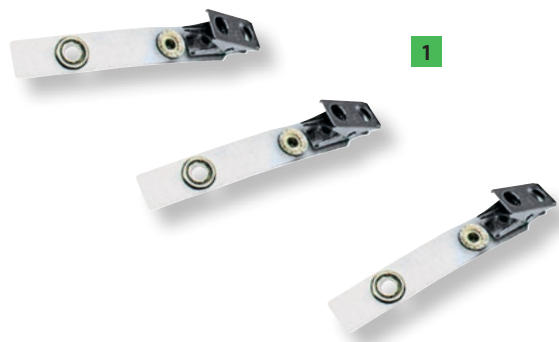

Štipce

Štipce k uchyteniu visačiek na odev.

1

Obj. kód	Popis	MJ	Cena €
1 EC3001 00	Štipcec americký	bal. 100 ks	17,49

Výsuvný kotúč s prúžkom extra pevný

Výsuvný kotúč s magnetickým zámkom na ťažké karty alebo kľúče s hmotnosťou do 300 g a možnosťou vysunutia do 60 cm. Kovová spona, malý krúžok na kľúče s prúžkom.