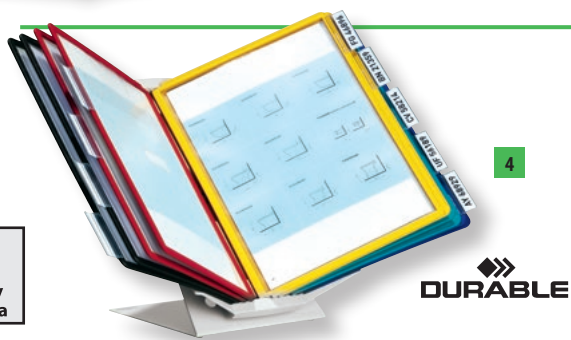

5 rokov záruka