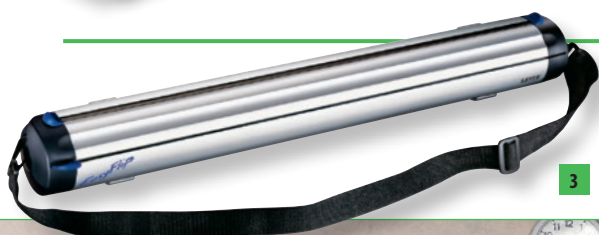

## Fólia Post-it® Super Sticky Dry Erase v rolke

Biela samolepiaca fólia Post-it® Super Sticky Dry Erase je okamžité riešenie, ktoré vám umožní premeniť akýkoľvek horizontálny alebo vertikálny povrch na bielu tabuľu. Môžete ju aplikovať na stôl, aj na rôzne povrchy. Jednoduchá aplikácia v troch krokoch bez použitia akýchkoľvek nástrojov: odrolujte, odlepte ochrannú fóliu a prilepte ju na požadované miesto. Po odstránení nezanecháva stopy po lepidle. Dodáva sa v rolke v 2 rozmeroch. Súčasťou balenia je utierka na čistenie fólie z mikrovlákná. Väčšie balenie 6 roliek.

## System EasyFlip

Fólia na ulahčenie prezentácie rôznych nápadov a plánov s elektrostatickým nábojom prilne na akýkoľvek rovný povrch v miestnosti. Je perforovaná po 80 cm. Popisovateľná všetkými typmi permanentných, vodou nezmývateľných popisovačov i popisovačmi na biele tabule. Rozmery 60 cm × 20 m. Úprava čistá, farba biela. Zásobník EasyFlip s univerzálnym výklopným závesným systémom a nastaviteľným pohromom má rezacie zariadenie na odrezanie fólie. Materiál kvalitný hliník. Súčasťou balenia je rolka bielej fólie.