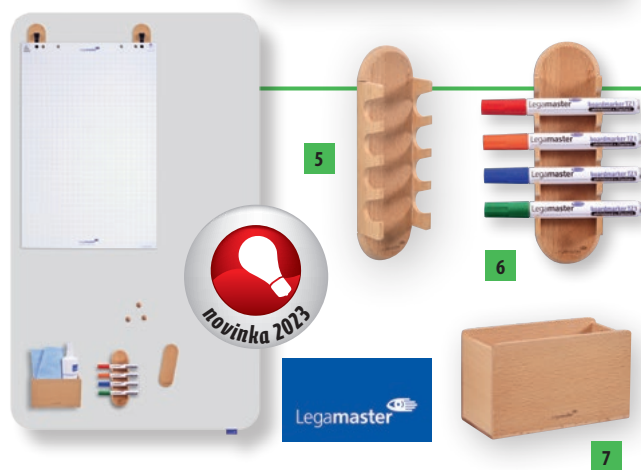

Textilná akustická nástenka WALL-UP

Bezrámová zvuk pohlcujúca nástenná tabuľa, ktorá zlepšuje akustiku v miestnosti. Jednoduchá montáž na stenu pomocou nástenných držiakov. Trieda požiarnej odolnosti B-S2, d0 podľa EN 13501-1:2007 + A1:2009. 100 % recyklovateľné PET jadro pohlcujúce zvuk (20 mm). Trieda absorpcie zvuku B. Koefficient redukcie šumu (NRC) 0,85 podľa ISO 354:2003.

Obj. kód	Názov	Rozmery v × š	Farba	Cena €
LM1441 21	Textilná akustická nástenka WALL-UP vertikálna	200 × 119,5 cm	tichá sivá	559,-
LM1441 26	Textilná akustická nástenka WALL-UP vertikálna	200 × 59,5 cm	tichá sivá	319,-
1 LM1441 12	Textilná akustická nástenka WALL-UP horizontálna	119,5 × 200 cm	tichá sivá	559,-
LM1442 21	Textilná akustická nástenka WALL-UP vertikálna	200 × 119,5 cm	jemná béžová	559,-
LM1442 26	Textilná akustická nástenka WALL-UP vertikálna	200 × 59,5 cm	jemná béžová	319,-
2 LM1442 12	Textilná akustická nástenka WALL-UP horizontálna	119,5 × 200 cm	jemná béžová	559,-

Textilná akustická nástenka BOARD-UP

Bezrámová zvuk pohlcujúca nástenná tabuľa, ktorá zlepšuje akustiku v miestnosti. Jednoduchá montáž na stenu pomocou magnetických dosiek, hmoždínok a skrutiek.

Obj. kód	Názov	Rozmery v × š	Farba	Cena €
LM1445 50	Textilná akustická nástenka BOARD-UP	75 × 50 cm	tichá sivá	119,-
LM1445 75	Textilná akustická nástenka BOARD-UP	75 × 75 cm	tichá sivá	149,-
3 LM1445 10	Textilná akustická nástenka BOARD-UP	75 × 100 cm	tichá sivá	189,-
LM1446 50	Textilná akustická nástenka BOARD-UP	75 × 50 cm	jemná béžová	119,-
4 LM1446 75	Textilná akustická nástenka BOARD-UP	75 × 75 cm	jemná béžová	149,-
LM1446 10	Textilná akustická nástenka BOARD-UP	75 × 100 cm	jemná béžová	189,-