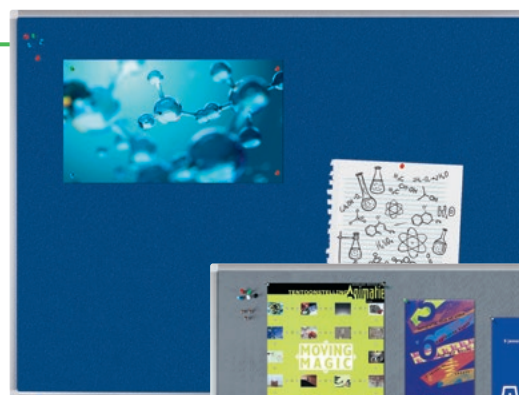

Napichovacie tabule sivé

Obj. kód	Rozmery v × š	Cena €
5 LM1416 54	90 × 120 cm	109,-
LM1416 63	100 × 150 cm	139,-

4