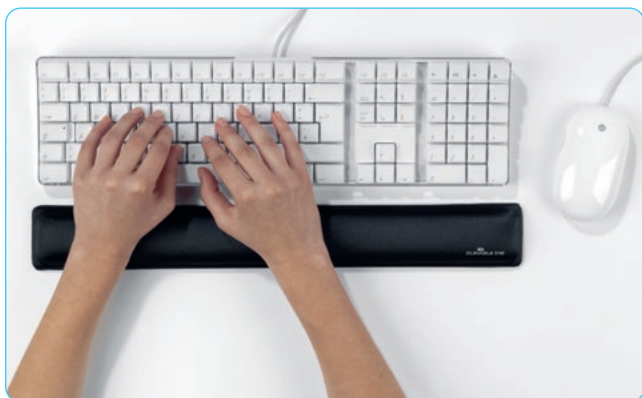

Endorsed by

Profesionálne gélové podložky

Tenké podložky 3M s moderným dizajnom a zaoblenými okrajmi plnené špeciálnym gélom, patentovaným spoločnosťou 3M. Jeho zloženie pomáha znižovať tlaky vyvíjané na zápästie, a tým predchádzať zdravotným problémom spôsobeným častým používaním myši. Schválené asociáciou APTA. Ergonomický tvar schválený TÜV Rheinland. Jemný textilný poťah má neodráždivý povrch, zanechávajúci zamatovo jemný pocit. Podložka pod myš, vyrobená z materiálu s mikrodrážkami, umožňuje presný pohyb optickej i štandardnej myši.

	Obj. kód	Názov	Farba	Cena €
1	MM4210 00	Podložka WR421 LE pod myš	metalická sivá/čierna	73,49
2	MM4200 00	Podložka WR420 LE pod klávesnicu	metalická sivá/čierna	98,99

3M

1

2

3

Gélová podložka ERGOTOP®

Ergonomická podložka pod myš s textilným povrchom a zabudovanou podperou zápästia z pružného gélu na odľahčenie a masírovanie zápästia. Prijemná povrchová úprava. Rozmery 230 x 260 x 26 mm.

	Obj. kód	Názov	Farba	Cena €
3	DUS748 58	Podložka pod myš ERGOTOP® s gélovou opierkou	antracitová	18,49

DURABLE

4

Gélová opierka DURABLE

Pružná gélová opierka na zníženie únavy zápästia a zvýšenie pohodlia pri práci s klávesnicou. Prijemná povrchová úprava. Rozmery 460 x 61 x 20 mm.