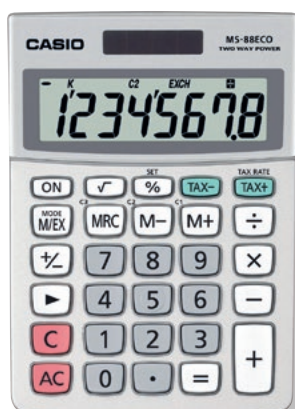

1

**CASIO**

## CASIO MX-12B čierna

Stolová kalkulačka s 12-miestnym LCD displejom a plastovými tlačidlami. Opravné tlačidlo a tlačidlo na výpočet marže.

Obj. kód	Názov	Cena €
1 CS0113 37	CASIO MX-12B čierna	12,99

### Technická špecifikácia:

- výpočet %
- 4 tlačidlá na prácu s pamäťou
- vyrovnávací pamäť
- zmeny znamienka +/-
- výpočet marže MU
- označenie radu – trojčíslvej čiarky
- tlačidlo dvojitej nuly
- duálne napájanie (solárne + batéria)
- rozmery 106,5 x 147 x 29 mm.

### Technická špecifikácia:

- výpočet %
- nezávislá pamäť
- výpočet percentuálneho zisku
- zmeny znamienka +/-
- označenie radu – trojčíslvej čiarky
- duálne napájanie (solárne + batéria)
- rozmery 103 x 145 x 31 mm.