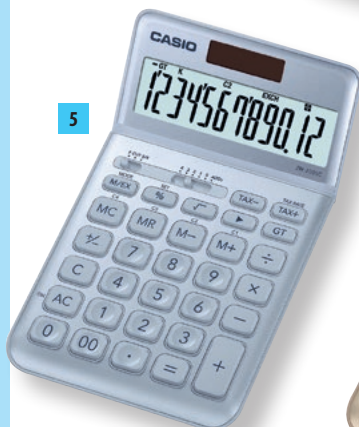

1

CASIO

CASIO MX-12B čierna

Stolová kalkulačka s 12-miestnym LCD displejom a plastovými tlačidlami. Opravné tlačidlo a tlačidlo na výpočet marže.

Obj. kód	Názov	Cena €
1 CS0113 37	CASIO MX-12B čierna	12,99

Technická špecifikácia:

- výpočet %
- 4 tlačidlá na prácu s pamäťou
- vyrovnávací pamäť
- zmeny znamienka +/-
- výpočet marže MU
- označenie radu – trojčíslvej čiarky
- tlačidlo dvojitej nuly
- duálne napájanie (solárne + batéria)
- rozmery 106,5 x 147 x 29 mm.

2

CASIO

CASIO MS-88ECO

Stolová kalkulačka vyrobená z recyklovaného plastu s batériami bez obsahu ortute. Veľký 8-miestny displej a plastovými tlačidlami. Opravné tlačidlo a tlačidlá na výpočet daní a prepočet až 3 mien.

Obj. kód	Názov	Cena €
2 CS0023 36	CASIO MS-88ECO	24,99

Technická špecifikácia:

- výpočet %
- nezávislá pamäť
- výpočet percentuálneho zisku
- zmeny znamienka +/-
- označenie radu – trojčíslvej čiarky
- duálne napájanie (solárne + batéria)
- rozmery 103 x 145 x 31 mm.

3

CASIO

4

CASIO JW-200SC

Stolová kalkulačka s veľkým 12-miestnym naklápacím LCD displejom, so zobrazením funkcií a kovovým farebným krytom. Opravné tlačidlo a tlačidlá na výpočet odmocniny, daní a prevody mien.

Obj. kód	Názov	Cena €
3 CS0131 95	CASIO JW-200SC NY	42,49
4 CS0131 93	CASIO JW-200SC BK	42,49
5 CS0131 94	CASIO JW-200SC BU	42,49
6 CS0135 65	CASIO JW-200SC GD	43,49
7 CS0135 67	CASIO JW-200SC PK	42,99

Technická špecifikácia:

- profesionálny výpočet %
- 4 tlačidlá na prácu s pamäťou
- vyrovnávací pamäť
- funkcia €-prevodu
- označenie radu – trojčíslvej čiarky
- tlačidlo dvojitej nuly
- prepínač zaokrúhľovania
- tlačidlo celkového súčtu GT
- automatické zaokrúhľovanie
- výpočet DPH
- výpočet zisku pomocou tlačidla %
- zmeny znamienka +/-
- duálne napájanie (solárne + batéria)
- rozmery 109 x 184 x 11 mm.

5

6

7