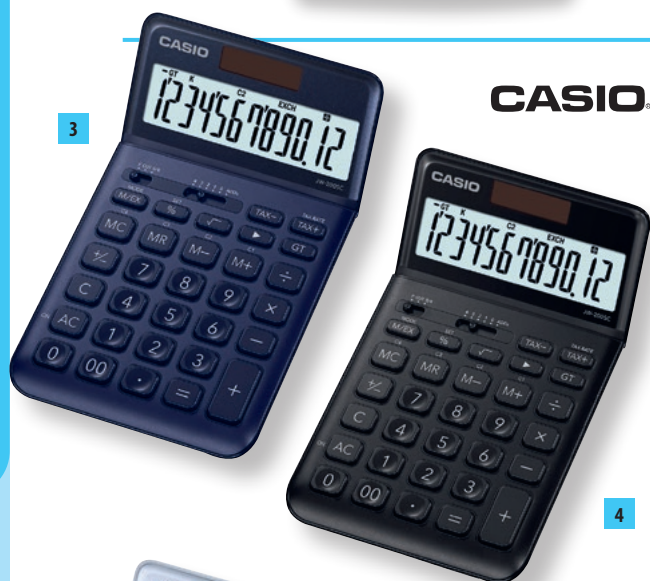

3

CASIO

4

CASIO JW-200SC

Stolová kalkulačka s veľkým 12-miestnym naklápacím LCD displejom, so zobrazením funkcií a kovovým farebným krytom. Opravné tlačidlo a tlačidlá na výpočet odmocniny, daní a prevody mien.

Obj. kód	Názov	Cena €
3 CS0131 95	CASIO JW-200SC NY	42,49
4 CS0131 93	CASIO JW-200SC BK	42,49
5 CS0131 94	CASIO JW-200SC BU	42,49
6 CS0135 65	CASIO JW-200SC GD	43,49
7 CS0135 67	CASIO JW-200SC PK	42,99

Technická špecifikácia:

- profesionálny výpočet %
- 4 tlačidlá na prácu s pamäťou
- vyrovnávací pamäť
- funkcia €-prevodu
- označenie radu – trojčíslvej čiarky
- tlačidlo dvojitej nuly
- prepínač zaokrúhľovania
- tlačidlo celkového súčtu GT
- automatické zaokrúhľovanie
- výpočet DPH
- výpočet zisku pomocou tlačidla %
- zmeny znamienka +/-
- duálne napájanie (solárne + batéria)
- rozmery 109 x 184 x 11 mm.