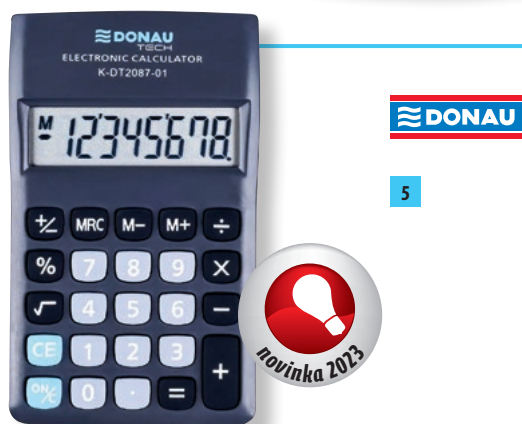

- výpočet %
- zmeny znamienka +/-
- vymazanie poslednej pozície
- dvojitá nula
- automatické vypnutie
- duálne napájanie (solárne + batéria)
- rozmery 100 x 125 x 27 mm.

4

### DONAU TECH K-DT4081

Kalkulačka s 8-miestnym nakloneným displejom a plastovými tlačidlami. Farba čierna. Záruka 5 rokov.

Obj. kód	Názov	Cena €
4 D04081 01	Donau Tech K-DT4081	6,49

Technická špecifikácia:

- výpočet % a odmocniny
- zmeny znamienka +/-
- automatické vypnutie
- automatické vypnutie
- automatické vypnutie
- duálne napájanie (solárne + batéria)
- rozmery 104 x 134 x 17 mm.

5

### DONAU TECH K-DT2087

Vrecková kalkulačka s 8-miestnym displejom a gumenými tlačidlami. Farba čierna. Záruka 5 rokov.

Obj. kód	Názov	Cena €
5 D02087 01	Donau Tech K-DT2087	5,49

Technická špecifikácia:

- výpočet % a odmocniny
- automatické vypnutie
- napájanie batériou
- rozmery 90 x 180 x 19 mm.