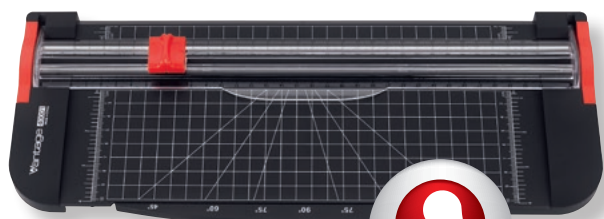

Rezacie pravitko DAHLE Vantage

Tri druhy rezu

1

Rezanie papiera do formátu DIN A4 je s pomocnými čiarami hračkou. Ak chcete zastrihnúť formát na výšku, pravitko sa dá vyklopiť. Rezná hlava má pevný nôž v tvare V. To umožňuje rezanie až 8 listov papiera. Rezačka papiera Vantage 40001 je dodávaná v závesnom blistrovom balení – návod na obsluhu je vytlačený na zadnej strane obalu.

Obj. kód	Model	Dĺžka rezu v mm	Kapacita 80 g/m ²	Cena €
1 DA0168 68	DAHLE Vantage	300	8	18,49

DAHLE

Rezačky hobby rotačné DAHLE 507 a 508

2

Rotačné rezačky novej 3. generácie s kovovou základňou s protišmykovými gumovými pätkami. Ostrý kruhový nôž v uzavretej plastovej hlave s vylepšenou ergonómiou a ľahkou výmenou pre maximálnu bezpečnosť, spodný nôž pre presné výsledky. Automatický prítlak v mieste rezu na zafixovanie rezaného materiálu, 2 vodiace lišty so stupnicou v mm pre presný rez 90°, prítlačná lišta uľahčuje zarovnanie rezaného materiálu. Rezačky režu papier, etikety, fotografie a filmy. Voliteľná je sada 3 rezných hláv na perforáciu, ohýbanie a nepravidelný rez.

Obj. kód	Model	Dĺžka rezu v mm	Kapacita 80 g/m ²	Veľkosť stola v mm	Cena €
2 DA5070 00	DAHLE 507	320	8 listov	449 × 209	51,99
DA5080 00	DAHLE 508	460	6 listov	589 × 209	72,99
3 DA9800 00	Sada rezných hláv k rezačke DAHLE 507				41,99
DA9810 00	Sada rezných hláv k rezačke DAHLE 508				52,49

3

DAHLE

Rezačky rotačné DAHLE 550, 552 a 554

DAHLE

4

Profesionálne rezačky novej 3. generácie s kovovou základňou a nožmi z tvrdenéj ocele – ostrý kruhový nôž v uzavretej plastovej hlave sa pohybovom brúsi o spodný nôž. Uhlový príložník so stupnicou v mm pre presný rez 90°, automatický prítlak v mieste rezu, nastaviteľný zadný doraz. Vhodný na filmy, fólie a papier. Mierka v cm/inch. Na pracovnom stole sú vyznačené formáty DIN. Nohy na zadnej strane pre priestorovo úsporné vertikálne postavenie k stene.