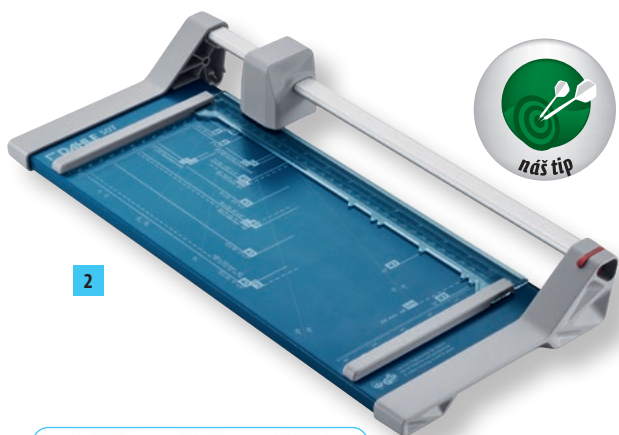

Rezacie pravitko DAHLE Vantage

Tri druhy rezu

1

Rezanie papiera do formátu DIN A4 je s pomocnými čiarami hračkou. Ak chcete zastrihnúť formát na výšku, pravitko sa dá vyklopiť. Rezná hlava má pevný nôž v tvare V. To umožňuje rezanie až 8 listov papiera. Rezačka papiera Vantage 40001 je dodávaná v závesnom blistrovom balení – návod na obsluhu je vytlačený na zadnej strane obalu.

Obj. kód	Model	Dĺžka rezu v mm	Kapacita 80 g/m ²	Cena €
1 DA0168 68	DAHLE Vantage	300	8	18,49

DAHLE

Rezačky hobby rotačné DAHLE 507 a 508

2

Rotačné rezačky novej 3. generácie s kovovou základňou s protišmykovými gumovými pätkami. Ostrý kruhový nôž v uzavretej plastovej hlave s vylepšenou ergonómiou a ľahkou výmenou pre maximálnu bezpečnosť, spodný nôž pre presné výsledky. Automatický prítlak v mieste rezu na zafixovanie rezaného materiálu, 2 vodiace lišty so stupnicou v mm pre presný rez 90°, prítlačná lišta uľahčuje zarovnanie rezaného materiálu. Rezačky režu papier, etikety, fotografie a filmy. Voliteľná je sada 3 rezných hláv na perforáciu, ohýbanie a nepravidelný rez.

Obj. kód	Model	Dĺžka rezu v mm	Kapacita 80 g/m ²	Veľkosť stola v mm	Cena €
2 DA5070 00	DAHLE 507	320	8 listov	449 × 209	51,99
DA5080 00	DAHLE 508	460	6 listov	589 × 209	72,99
3 DA9800 00	Sada rezných hláv k rezačke DAHLE 507				41,99
DA9810 00	Sada rezných hláv k rezačke DAHLE 508				52,49

3

DAHLE

Rezačky rotačné DAHLE 550, 552 a 554

DAHLE

4

Profesionálne rezačky novej 3. generácie s kovovou základňou a nožmi z tvrdenéj ocele – ostrý kruhový nôž v uzavretej plastovej hlave sa pohybovom brúsi o spodný nôž. Uhlový príložník so stupnicou v mm pre presný rez 90°, automatický prítlak v mieste rezu, nastaviteľný zadný doraz. Vhodný na filmy, fólie a papier. Mierka v cm/inch. Na pracovnom stole sú vyznačené formáty DIN. Nohy na zadnej strane pre priestorovo úsporné vertikálne postavenie k stene.