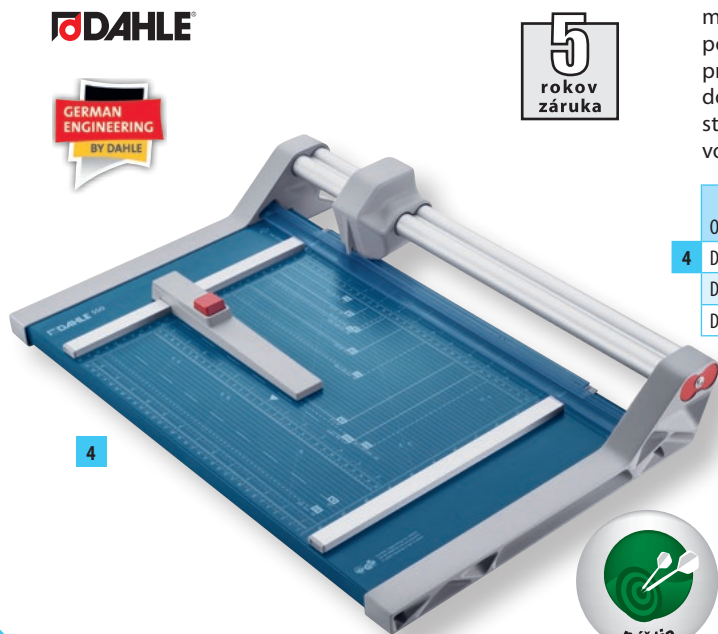

Rezacie pravitko DAHLE Vantage

Tri druhy rezu

1

Rezanie papiera do formátu DIN A4 je s pomocnými čiarami hračkou. Ak chcete zastrihnúť formát na výšku, pravitko sa dá vyklopiť. Rezná hlava má pevný nôž v tvare V. To umožňuje rezanie až 8 listov papiera. Rezačka papiera Vantage 40001 je dodávaná v závesnom blistrovom balení – návod na obsluhu je vytlačený na zadnej strane obalu.

Obj. kód	Model	Dĺžka rezu v mm	Kapacita 80 g/m ²	Veľkosť stola v mm	Cena €
2 DA5070 00	DAHLE 507	320	8 listov	449 × 209	51,99
DA5080 00	DAHLE 508	460	6 listov	589 × 209	72,99
3 DA9800 00	Sada rezných hláv k rezačke DAHLE 507				41,99
DA9810 00	Sada rezných hláv k rezačke DAHLE 508				52,49

3

DAHLE

Rezačky rotačné DAHLE 550, 552 a 554

DAHLE

4

Profesionálne rezačky novej 3. generácie s kovovou základňou a nožmi z tvrdenéj ocele – ostrý kruhový nôž v uzavretej plastovej hlave sa pohybovom brúsi o spodný nôž. Uhlový príložník so stupnicou v mm pre presný rez 90°, automatický prítlak v mieste rezu, nastaviteľný zadný doraz. Vhodný na filmy, fólie a papier. Mierka v cm/inch. Na pracovnom stole sú vyznačené formáty DIN. Nohy na zadnej strane pre priestorovo úsporné vertikálne postavenie k stene.

Obj. kód	Model	Dĺžka rezu v mm	Kapacita 80 g/m ²	Veľkosť stola v mm	Cena €
4 DA5500 00	DAHLE 550	360	20 listov	580 × 395	159,-
DA5520 00	DAHLE 552	510	20 listov	730 × 395	179,-
DA5540 00	DAHLE 554	720	20 listov	940 × 395	189,-