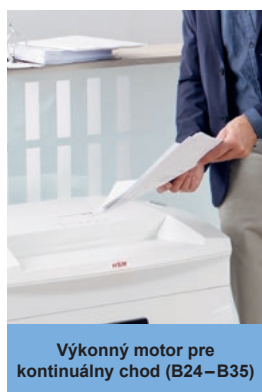

### Tip

Odporúčany pre skartovačky s rezom na častice.

Rezacie valce z tvrdenej masívnej ocele

Výkonný motor pre kontinuálny chod (B24–B35)

Bezpečnostný prvok zabraňuje neúmyselnému vstupu

Multifunkčný prvok na intuitívne ovládanie