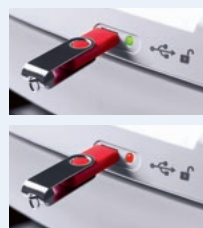

Úspora času a jedno- ovládanie (AF350/AF500)

Stohy papiera do 350 listov (AF350)/500 listov (AF500) môžu byť vložené do zásobníka a budú automaticky zoskartované.

Lock-and-Go funkcia (AF350/AF500)

Funkcia Lock-and-Go chráni stohy papiera pred neoprávneným prístupom.