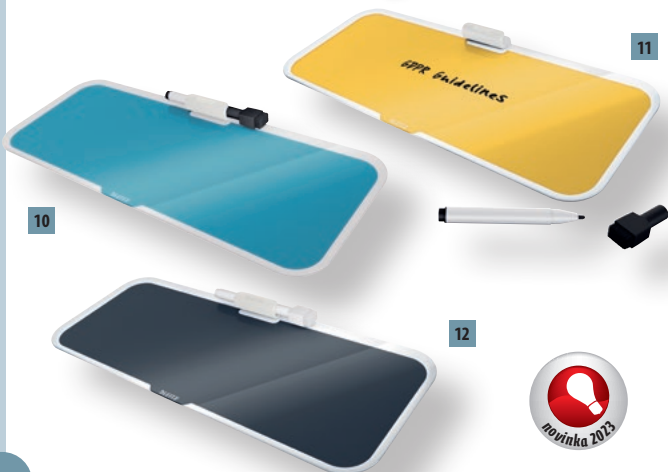

Podložka na stôl Leitz COSY

7

8

9

Podložka udrží stôl čistý a zabráni jeho nadmernému opotrebovaniu. Multifunkčná podložka ochráni váš stôl, a okrem toho ju vďaka hladkému a matnému povrchu môžete používať aj ako plnohodnotnú podložku pod myš. Ochranná podložka na stôl Leitz Cosy je kompatibilná so všetkými typmi laserových a optických myší, zabezpečí vám lepší pracovný komfort, pohodlie a prispieje k vašej vyššej produktivite.

Tabuľa na písanie Leitz COSY

10

11

12

Sklenená stolná tabuľka Leitz Cosy je unikátny nástroj na opakované písanie poznámok, suchým popisovačom jednoducho napíšete dôležité informácie, kedykoľvek ju utriete a môžete písať znova. Sklenená tabuľka prvotriednej kvality je perfektným doplnkom vášho domova alebo kancelárie. Rozmery (š × v × h): 150 × 60 × 380 mm.