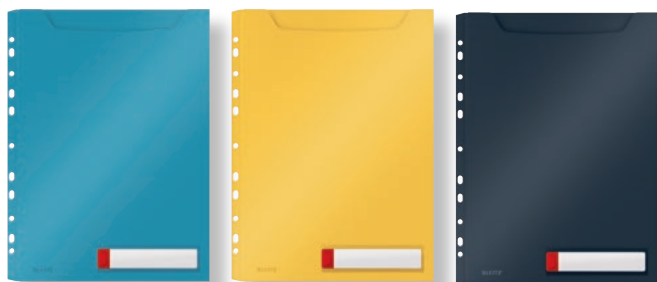

Závesný obal veľkokapacitný Leitz COSY

1

2

3

Veľkokapacitný závesný obal vyrobený z nepriehľadného materiálu na ochranu dôverných dát. Ideálny na ukladanie a prenos citlivých dokumentov až do formátu A4. Kapacita až 150 hárkov papiera, ideálne na pracovné dokumenty. Multiperforácia umožňuje založenie do zaráždača alebo prenášanie ako dosiek, napr. v taške s notebookom. Štítok na jasnú identifikáciu obsahu. Veľký výrez na prednej strane dosiek uľahčuje vkladanie dokumentov a umožňuje viditeľnosť obsahu.

Obj. kód	Názov	Farba	Cena €	
1	ES6800 61	Závesný obal veľkokapacitný Leitz Cosy	kľudná modrá	7,79
2	ES6800 19	Závesný obal veľkokapacitný Leitz Cosy	teplá žltá	7,79
3	ES6800 89	Závesný obal veľkokapacitný Leitz Cosy	zamatová sivá	7,79

Katalógová kniha 20 Leitz COSY

4

5

6

Katalógová kniha Leitz Cosy A4 je ideálna na prezentáciu alebo ukladanie dokumentov, dokumenty chráni a umožňuje ich jednoduché prezeranie. Praktické integrované 3-chlopňové dosky vzadu rozširujú celkovú kapacitu. 20 priehľadných plastových vreciek na prezentáciu 40 hárkov papiera A4+ (80 g/m²). Hrubá elastická gumička na bezpečný prenos dokumentov. Vyrobená z vysoko kvalitného ľahkého recyklovateľného PP pre dosiahnutie pevnosti a odolnosti.

Tabuľa na písanie Leitz COSY

10

11

12

Sklenená stolná tabuľka Leitz Cosy je unikátny nástroj na opakované písanie poznámok, suchým popisovačom jednoducho napíšete dôležité informácie, kedykoľvek ju utriete a môžete písať znova. Sklenená tabuľka prvotriednej kvality je perfektným doplnkom vášho domova alebo kancelárie. Rozmery (š × v × h): 150 × 60 × 380 mm.