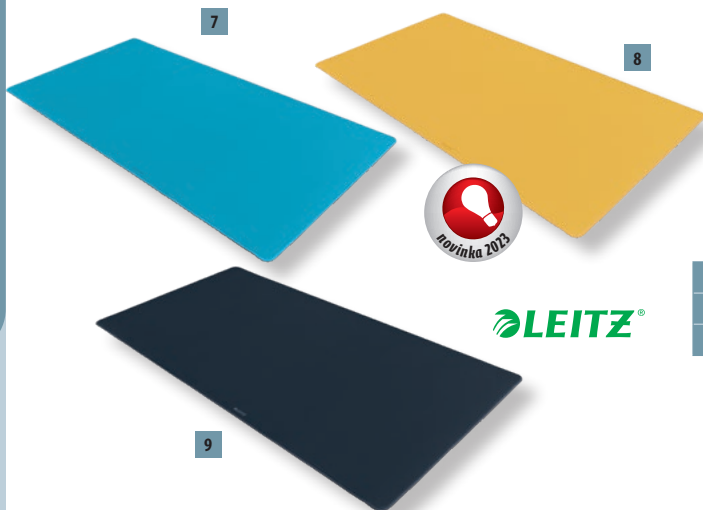

Závesný obal veľkokapacitný Leitz COSY

1

2

3

Veľkokapacitný závesný obal vyrobený z nepriehľadného materiálu na ochranu dôverných dát. Ideálny na ukladanie a prenos citlivých dokumentov až do formátu A4. Kapacita až 150 hárkov papiera, ideálne na pracovné dokumenty. Multiperforácia umožňuje založenie do zaráždača alebo prenášanie ako dosiek, napr. v taške s notebookom. Štítok na jasnú identifikáciu obsahu. Veľký výrez na prednej strane dosiek uľahčuje vkladanie dokumentov a umožňuje viditeľnosť obsahu.

Katalógová kniha 20 Leitz COSY

4

5

6

Katalógová kniha Leitz Cosy A4 je ideálna na prezentáciu alebo ukladanie dokumentov, dokumenty chráni a umožňuje ich jednoduché prezeranie. Praktické integrované 3-chlopňové dosky vzadu rozširujú celkovú kapacitu. 20 priehľadných plastových vreciek na prezentáciu 40 hárkov papiera A4+ (80 g/m²). Hrubá elastická gumička na bezpečný prenos dokumentov. Vyrobená z vysoko kvalitného ľahkého recyklovateľného PP pre dosiahnutie pevnosti a odolnosti.

Podložka na stôl Leitz COSY

7

8

9

Podložka udrží stôl čistý a zabráni jeho nadmernému opotrebovaniu. Multifunkčná podložka ochráni váš stôl, a okrem toho ju vďaka hladkému a matnému povrchu môžete používať aj ako plnohodnotnú podložku pod myš. Ochranná podložka na stôl Leitz Cosy je kompatibilná so všetkými typmi laserových a optických myší, zabezpečí vám lepší pracovný komfort, pohodlie a prispieje k vašej vyššej produktivite.

Tabuľa na písanie Leitz COSY

10

11

12

Sklenená stolná tabuľka Leitz Cosy je unikátny nástroj na opakované písanie poznámok, suchým popisovačom jednoducho napíšete dôležité informácie, kedykoľvek ju utriete a môžete písať znova. Sklenená tabuľka prvotriednej kvality je perfektným doplnkom vášho domova alebo kancelárie. Rozmery (š × v × h): 150 × 60 × 380 mm.