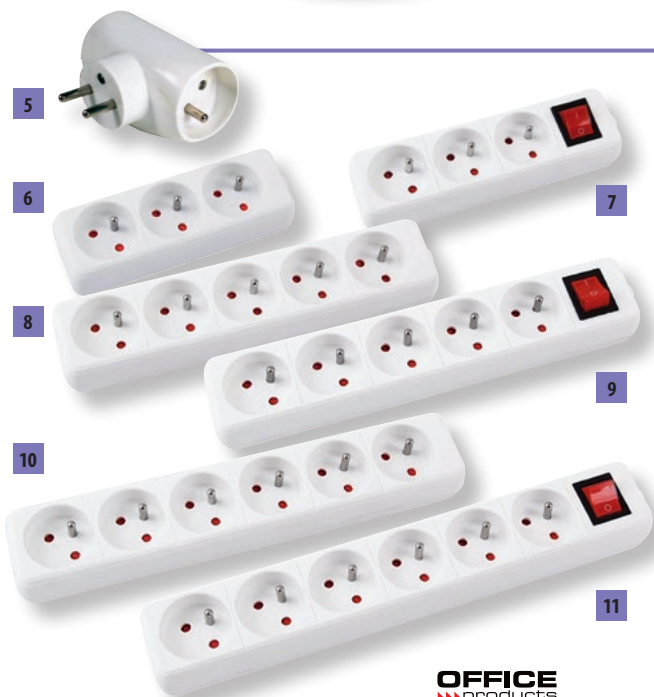

Predlžovacie káble

Obj. kód	Názov	Dĺžka	Cena €
5	PP1071 90	Rozdvojka	3,99
	OC3121 14	Predlžovací kábel s 3 zásuvkami	6,79
6	OC3321 14	Predlžovací kábel s 3 zásuvkami	9,79
7	OC3341 14	Predlžovací kábel s 3 zásuvkami s vypínačom	10,99
	OC3521 14	Predlžovací kábel s 3 zásuvkami	12,99
8	OC5121 14	Predlžovací kábel s 5 zásuvkami	8,79
9	OC5141 14	Predlžovací kábel s 5 zásuvkami s vypínačom	9,99
	OC5321 14	Predlžovací kábel s 5 zásuvkami	10,99
	OC5341 14	Predlžovací kábel s 5 zásuvkami s vypínačom	11,99
	OC5521 14	Predlžovací kábel s 5 zásuvkami	12,99
	OC5541 14	Predlžovací kábel s 5 zásuvkami s vypínačom	16,99
	OC6121 14	Predlžovací kábel so 6 zásuvkami	7,79
	OC6141 14	Predlžovací kábel so 6 zásuvkami s vypínačom	10,99
10	OC6321 14	Predlžovací kábel so 6 zásuvkami	12,49
11	OC6341 14	Predlžovací kábel so 6 zásuvkami s vypínačom	13,49
	OC6521 14	Predlžovací kábel so 6 zásuvkami	13,49
	OC6541 14	Predlžovací kábel so 6 zásuvkami s vypínačom	15,49

OFFICE
products

Ceny sú bez DPH. Zmena cien vyhradená, aktuálne ceny nájdete na webe.