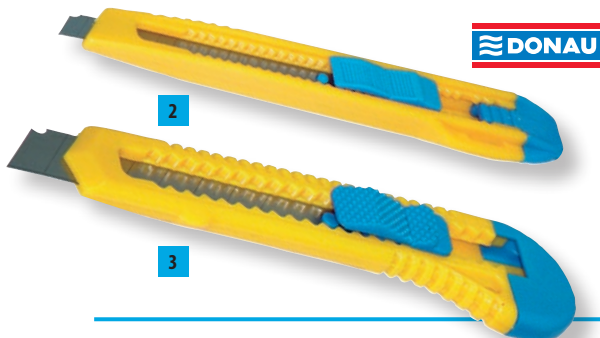

DONAU

1

Rezač DONAU PROFESSIONAL

Profesionálny rezač s puzdrom z ušľachtilej ocele, gumenou zónou pre dokonalé uchytenie a otvorom na zavesenie. Po vytiahnutí opotrebovaného noža sa zasunutím bežca nainštaluje z integrovaného zásobníka automaticky nôž nový. Šírka čepele 18 mm.

Obj. kód	Názov	Úprava	Čepeľ	MJ	Cena €
1 D07948 99	Rezač DONAU PROFESSIONAL	plastová	18 mm	ks	3,99

DONAU

2

3

Rezače DONAU

Rezače v žltu/modrom plastovom prevedení. Šírka čepele 9 alebo 18 mm.

Obj. kód	Názov	Úprava	Čepeľ	MJ	Cena €
2 D07945 99	Rezač DONAU	plastová	9 mm	ks	0,53
3 D07946 99	Rezač DONAU	plastová	18 mm	ks	0,76

6

WESTCOTT
Since 1872

Náradie z nerezovej ocele

Skladacie náradie z nerezovej ocele a rukovätou z ABS plastu. Integrované nabíjateľné LED svetlo, kombinované kliešte s vnútornou pružinou a brúsenou nehrdzavejúcou oceľou, odnímateľný vreckový nôž (píla, nôž, otvárač na fľaše/plechovky), držiak bitov vrátane 4 bitov: PH2, slot, T15, šesťhranná objímka 3 mm. Dodávané vrátane nylonového vrečka.

Obj. kód	Názov	Cena €
6 AM8403 50	Náradie z nerezovej ocele	77,49

7

Univerzálny nôž z nerezovej ocele

Skladací univerzálny nôž z ušľachtilej ocele s rezačom s vymeniteľným trapézovým nožom. Integrované LED svetlo, magnetický držiak bitov vrátane 2 bitov: PH00, slot 0,25/2,5. Saténová povrchová úprava.