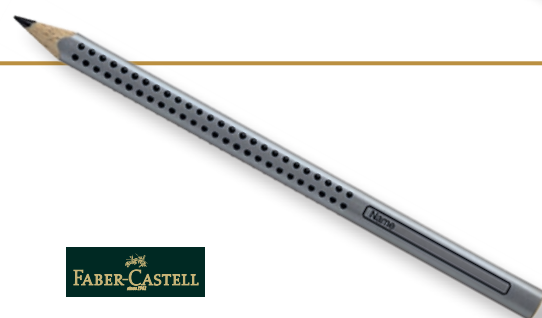

Ceruzka Faber-Castell Jumbo 2001 B

Grafitová ceruzka najvyššej kvality vyrobená z kvalitného dreva. Soft grip zóna s malými masážnymi a protišmykovými bodmi, ergonomický trojuholníkový tvar. Povrchová úprava je netoxický vodný lak. Väčšie balenie 12 ks. Tuha tvrdosti B.

Obj. kód	Názov	MJ	Cena €
10	FC1119 00	Ceruzka Faber-Castell Jumbo 2001 B	ks 2,39