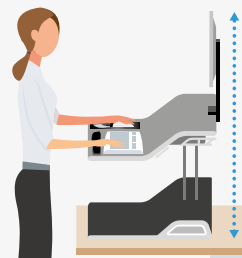

Fellowes

ZÓNA 4
Znížte nečinnosť

Riešenie

Pridajte pohyb. Pravidelné zmeny pracovnej pozície vám pomôžu pracovať a cítiť sa lepšie.

Police na klávesnicu Office Suites™ Deluxe

Jedinečný dizajn police s nenáročnou inštaláciou pod stôl z produktového radu Fellowes Office Suites™, vhodnej na ľubovoľnú klávesnicu a myš. Polica vybavená sklápacou podložkou pod myš s možnosťou jej upevnenia sprava alebo zľava a opierkou zápästia. Inštalácia police v troch rôznych výškach pod stolovú dosku: 44, 54 alebo 64 mm. Farba antracitová/strieborná metalíza.

Police na klávesnicu pod stôl

Ergonomická dizajnová zásuvka na ľubovoľnú klávesnicu, šetriaca pracovnou plochou. Vybavená sklápacou podložkou pod myš s možnosťou jej upevnenia sprava alebo zľava. Inštalácia police v troch rôznych výškach z dôvodu väčšieho komfortu. Systém na vedenie káblov, hladké posúvanie po guľčkových ložiskách. Farba grafitová.

Polohovateľný stojan Sit-Stand Lotus™

Ďalšia generácia Sit-Stand pridáva do vášho dňa pohyb, ktorý vám pomôže pracovať a cítiť sa lepšie bez vynaloženej námahy. Patentovaná technológia hladkého zdvíhania a ergonomické rukoväte umožňujú jednoduché nastavenie výšky a zároveň sa prispôbujú viacerým užívateľom a ich pracovným štýlom. Dva pracovné povrchy ponúkajú veľkorysý a užitočný priestor na uloženie vašich základných doplnkov, intuitívne vedenie káblov, slot na nabíjacie zariadenie tabletov alebo smartfónov.