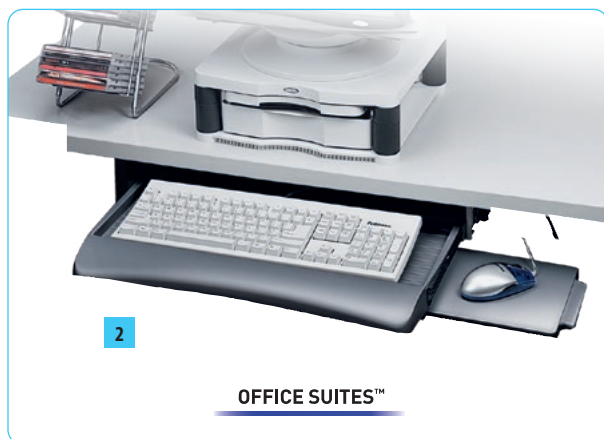

Fellowes

ZÓNA 4
Znížte nečinnosť

Riešenie

Pridajte pohyb. Pravidelné zmeny pracovnej pozície vám pomôžu pracovať a cítiť sa lepšie.

Police na klávesnicu Office Suites™ Deluxe

Jedinečný dizajn police s nenáročnou inštaláciou pod stôl z produktového radu Fellowes Office Suites™, vhodnej na ľubovoľnú klávesnicu a myš. Polica vybavená sklápacou podložkou pod myš s možnosťou jej upevnenia sprava alebo zľava a opierkou zápästia. Inštalácia police v troch rôznych výškach pod stolovú dosku: 44, 54 alebo 64 mm. Farba antracitová/strieborná metalíza.

| | Obj. kód | Názov | Rozmery | Cena € |
|---|-----------|-----------------------------|-------------------|--------|
| 1 | FE8031 20 | Police na klávesnicu Deluxe | 810 × 357 × 63 mm | 98,99 |

Fellowes

Police na klávesnicu pod stôl

Ergonomická dizajnová zásuvka na ľubovoľnú klávesnicu, šetriaca pracovnou plochou. Vybavená sklápacou podložkou pod myš s možnosťou jej upevnenia sprava alebo zľava. Inštalácia police v troch rôznych výškach z dôvodu väčšieho komfortu. Systém na vedenie káblov, hladké posúvanie po guľčkových ložiskách. Farba grafitová.

Polohovateľný stojan Sit-Stand Lotus™

Ďalšia generácia Sit-Stand pridáva do vášho dňa pohyb, ktorý vám pomôže pracovať a cítiť sa lepšie bez vynaloženej námahy. Patentovaná technológia hladkého zdvíhania a ergonomické rukoväte umožňujú jednoduché nastavenie výšky a zároveň sa prispôbujú viacerým užívateľom a ich pracovným štýlom. Dva pracovné povrchy ponúkajú veľkorysý a užitočný priestor na uloženie vašich základných doplnkov, intuitívne vedenie káblov, slot na nabíjacie zariadenie tabletov alebo smartfónov.